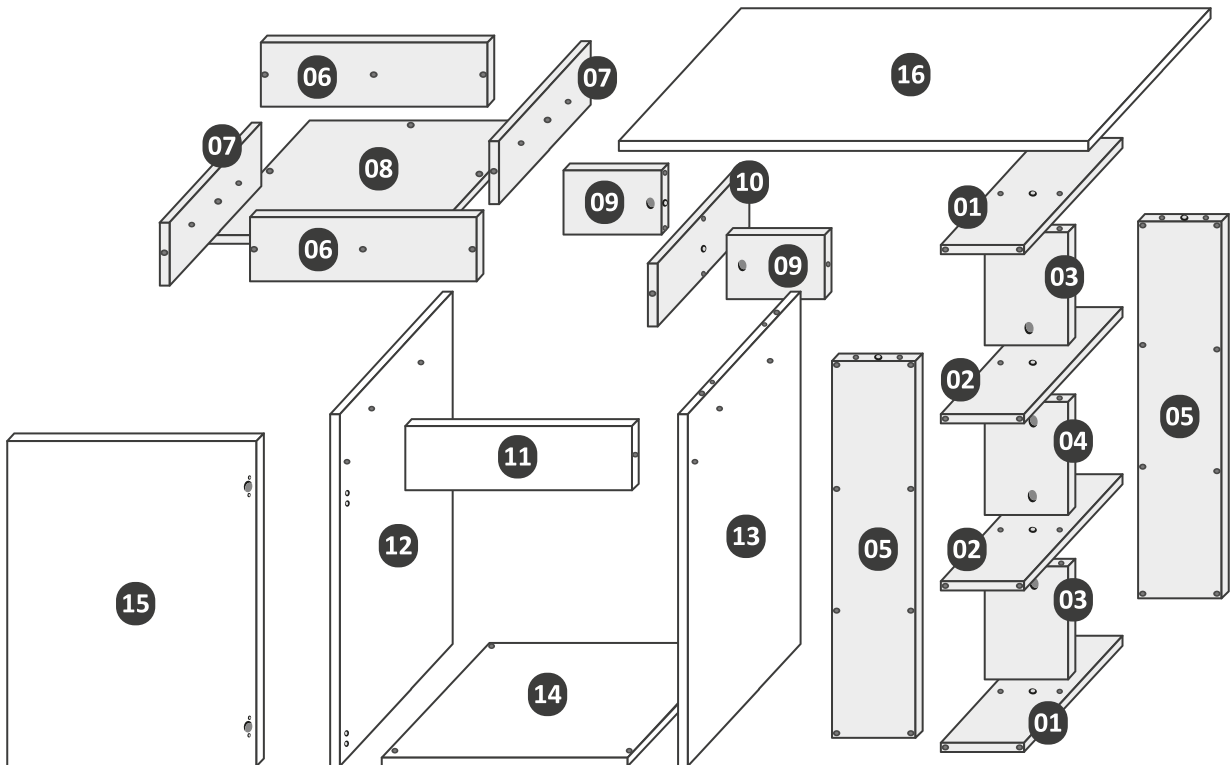

AKSESUAR LİSTESİ

A01	4x50 Vida	A02	Menteşe	A03	3x18 Vida	A04	Tapa
					42x	2x	8x
A05	Gövde	A06	Kavela	A07	Mil	A08	Uzun Mil
					8x	12x	4x
							3x

PARÇA TANIMLAMA

MONTAJ TALİMATI

1. AŞAMA

2. AŞAMA

3. AŞAMA