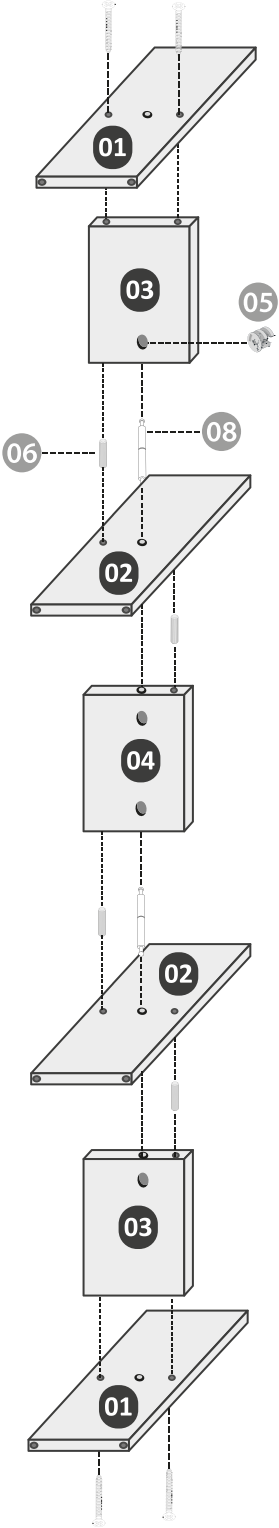

AKSESUAR LİSTESİ

A01	4x50 Vida	A02	Menteşe	A03	3x18 Vida	A04	Tapa
					42x	2x	8x
A05	Gövde	A06	Kavela	A07	Mil	A08	Uzun Mil
					8x	12x	4x
							3x

PARÇA TANIMLAMA

MONTAJ TALİMATI

1. AŞAMA

2. AŞAMA

3. AŞAMA

4. AŞAMA

5. AŞAMA

6. AŞAMA

7. AŞAMA

8. AŞAMA

9. AŞAMA

DECOROTIKA

İLETİŞİM
0286 316 54 24 info@decorotika.com